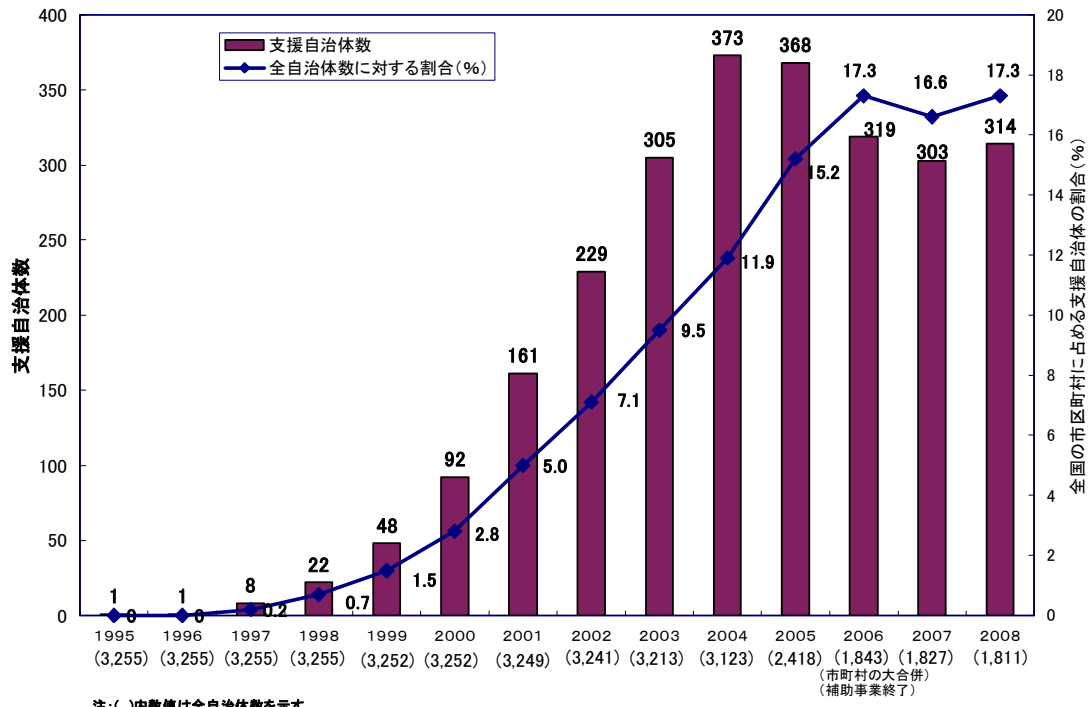

図1 年度別支援自治体の推移

注:( )内数値は全自治体数を示す。

表1 2008年度都道府県別支援自治体

2008.6.23

No.	都道府県	2008年度の 支援自治体数	支援自治体 (2007年度から継続)	追加 (2008年度新規)	中止 (2007年度で終了した自治体)
1	北海道	10	札幌市 室蘭市 帯広市 北見市 網走市 長沼町 音更町 幕別町 足寄町	美幌町	北海道 美幌市
2	青森県	0			
3	岩手県	2	葛巻町 紫波町		
4	宮城県	2	丸森町 加美町		
5	秋田県	0			
6	山形県	9	山形県 山形市 上山市 村山市 天童市 東根市 山辺町 中山町 西川町		米沢市
7	福島県	16	福島県 郡山市 いわき市 喜多方市 南相馬市 南会津町 会津坂下町 会津美里町 塙町 広野町 楡葉町 富岡町 大熊町	田村市 双葉町 浪江町	
8	茨城県	6	水戸市 土浦市 つくば市 常陸大宮市 神栖市 東海村		守谷市
9	栃木県	12	栃木県 宇都宮市 足利市 鹿沼市 日光市 小山市 大田原市 矢板市 さくら市 益子町 芳賀町 大平町		
10	群馬県	6	前橋市 太田市 中之条町 明和町 大泉町	館林市	
11	埼玉県	12	川越市 熊谷市 川口市 所沢市 狭山市 深谷市 戸田市 朝霞市 蓮田市 坂戸市 横瀬町	和光市	騎西町
12	千葉県	9	千葉市 市川市 柏市 市原市 我孫子市 君津市 浦安市 印西市	袖ヶ浦市	
13	東京都	23	港区 品川区 杉並区 北区 板橋区 足立区 葛飾区 武蔵野市 三鷹市 府中市 調布市 町田市 小金井市 東村山市	文京区 墨田区 江東区 豊島区 練馬区 国分寺市 狛江市 清瀬市 多摩市	荒川区 小平市
14	神奈川県	14	神奈川県 横浜市 川崎市 横須賀市 平塚市 藤沢市 小田原市 逗子市 相模原市 厚木市 海老名市 綾瀬市 湯河原町 愛川町		座間市
15	新潟県	4	長岡市 糸魚川市 上越市 佐渡市		
16	富山県	3	富山県 射水市 朝日町		砺波市
17	石川県	6	金沢市 かほく市 白山市 能美市 内灘町 中能登町		石川県 小松市
18	福井県	1		永平寺町	勝山市
19	山梨県	11	甲府市 富士吉田市 都留市 山梨市 大月市 北杜市 笹吹市 増穂町 昭和町 鳴沢村	富士河口湖町	
20	長野県	23	長野市 松本市 上田市 岡谷市 飯田市 諏訪市 小諸市 駒ヶ根市 飯山市 茅野市 塩尻市 東御市 安曇野市 御代田町 富士見町 松川町 喬木村 豊丘村 波田町 山形村 高山村	伊那市 佐久市	
21	岐阜県	2	養老町 安八町		
22	静岡県	15	浜松市 沼津市 熱海市 島田市 富士市 磐田市 藤枝市 御殿場市 袋井市 裾野市 湖西市 御前崎市 東伊豆町 清水町 芝川町		
23	愛知県	33	愛知県 豊橋市 岡崎市 一宮市 半田市 春日井市 碧南市 刈谷市 豊田市 安城市 西尾市 蒲郡市 常滑市 江南市 小牧市 稲沢市 新城市 東海市 知多市 日進市 田原市 愛西市 北名古屋市長久手町 豊山町 大口町 美浜町 幸田町 三好町 設楽町	犬山市 弥富市 阿久比町	音羽町 御津町
24	三重県	30	三重県 津市 四日市市 伊勢市 松阪市 桑名市 鈴鹿市 名張市 尾鷲市 亀山市 鳥羽市 熊野市 いなべ市 志摩市 伊賀市 木曾岬町 東員町 菟野町 朝日町 川越町 多気町 明和町 大台町 玉城町 南伊勢町 度会町 大紀町 紀北町 御浜町 紀宝町		
25	滋賀県	2	滋賀県 野洲市		栗東市 東近江市
26	京都府	3	京都府 京都市 南丹市		
27	大阪府	7	泉大津市 茨木市	豊中市 池田市 高槻市 富田林市 箕面市	
28	兵庫県	9	兵庫県 神戸市 尼崎市 洲本市 相生市 豊岡市 加古川市 猪名川町 稲美町		朝来市
29	奈良県	1	生駒市		
30	和歌山県	1		和歌山県	
31	鳥取県	6	鳥取県 鳥取市 湯梨浜町 琴浦町 北栄町 日南町		
32	島根県	3	松江市 雲南市 吉賀町		
33	岡山県	3	倉敷市 井原市 総社市		岡山県 瀬戸内市
34	広島県	5	呉市 三原市 福山市	広島県 広島市	
35	山口県	1	山口県		
36	徳島県	2	美波町 松茂町		
37	香川県	3	高松市 観音寺市 多度津町		香川県 丸亀市 坂出市 直島町
38	愛媛県	4	松山市 西条市 東温市	鬼北町	大洲市
39	高知県	2	土佐市 橋原町		
40	福岡県	6	北九州市 福岡市 筑前町 大木町 香春町	福岡県	
41	佐賀県	1	佐賀県		
42	長崎県	0			
43	熊本県	4	天草市 菊池市	大津町 高森町	
44	大分県	0			
45	宮崎県	0			
46	鹿児島県	1	鹿児島市		
47	沖縄県	1	那覇市		
	合計	314	279	35	24

※1 支援自治体とは、補助・融資・あっせん・利子補給等の支援を一つ以上行っている自治体。支援内容につきましては各自治体にお問合せください。